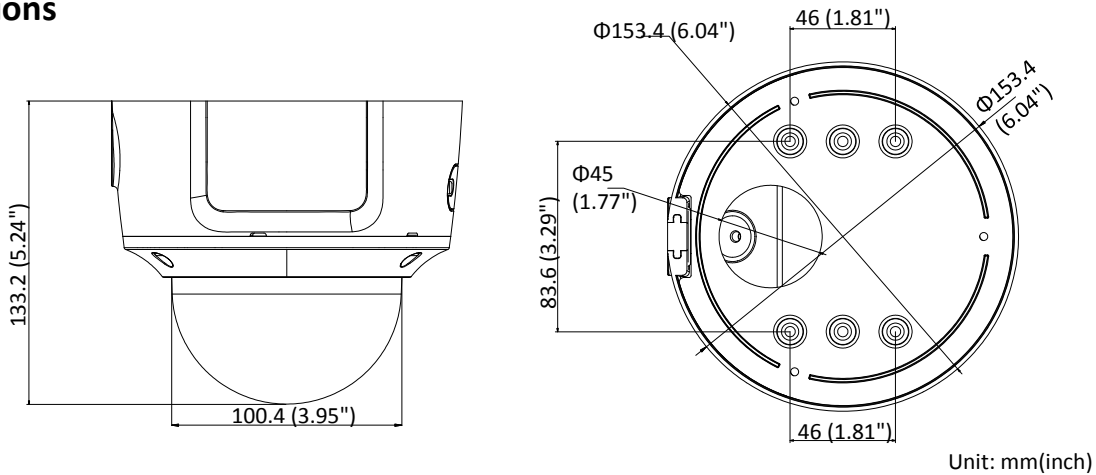

Material	Metal
Dimensions	Φ 153.4 × 133.2 mm (Φ 6.04" × 5.24")
Weight	Camera: 1287 g (2.8 lb.)

**Available Model:**

DS-2CD2745FWD-IZS (2.8 to 12 mm)

**Dimensions**

**Accessories**

DS-1471ZJ-155  
Pendant Mount